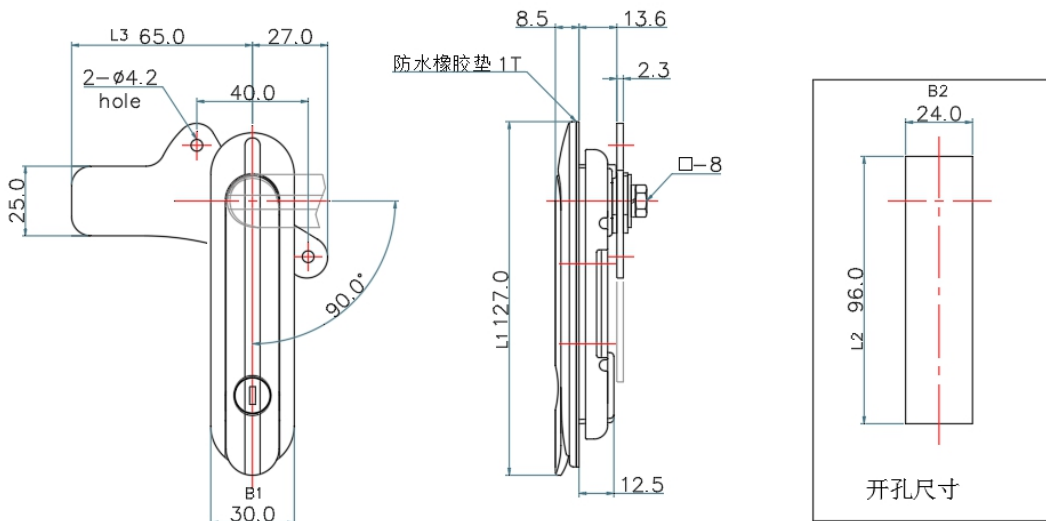

凯朗 浙江凯朗锁业有限公司

Zhejiangkailanglock CO., Ltd

平面锁系列

Flat lock series

MS-402

技术参数 Technical Parameter

- ✓ 材质: 锌合金锁体、转轴 镀锌压板、锁片
- ✓ 表面处理: 镀亮铬/渡沙铬/喷塑黑
- ✓ 结构说明: 挑起手柄旋转90° 实现 或关闭
- ✓ 防水等级: IP65

基本尺寸 Basic dimensions					产品型号 PRODUCT
L1	L2	L3	B1	B2	KL-AB-402
127	96	65	30	24	

产品尺寸图 Product size

Communicate with you and me for a win-win future

+8615606777659

52712012@qq.com

浙江省温州市乐清市柳市镇岐头一村岐富路85号
No. 85, Qifu Road, Qitou First Village,
Yueqing City, Wenzhou City, Zhejiang Province