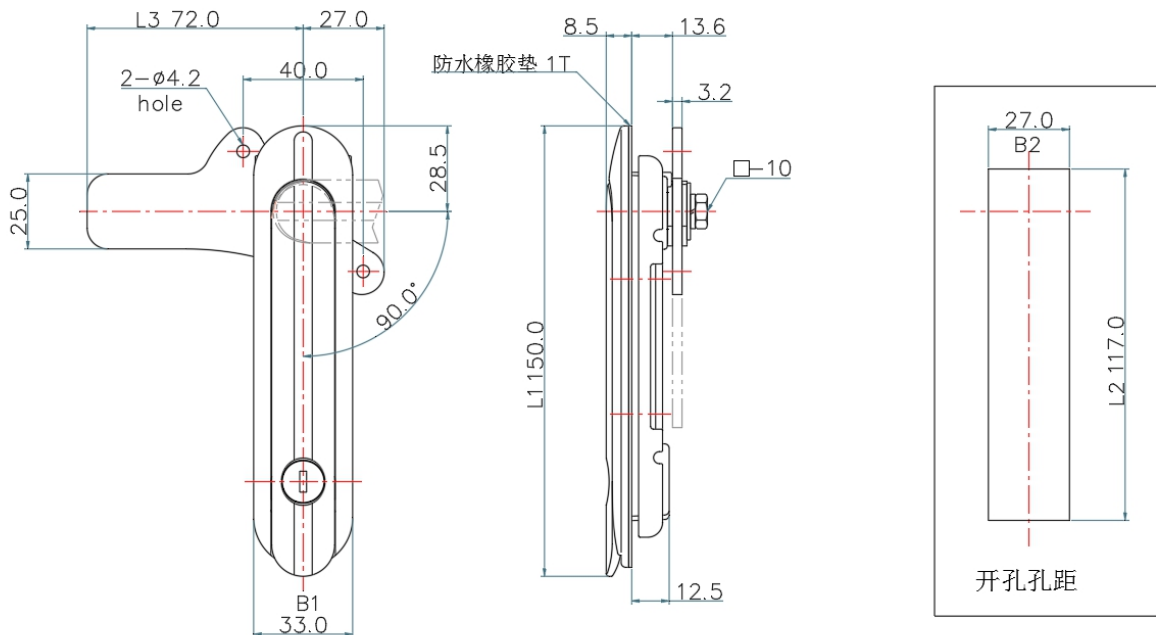

产品尺寸图 Product size

Communicate with you and me for a win-win future

+8615606777659

52712012@qq.com

浙江省温州市乐清市柳市镇岐头一村岐富路85号
No. 85, Qifu Road, Qitou First Village,
Yueqing City, Wenzhou City, Zhejiang Province

+86057762250322

<https://kailangsuoye.1688.com>