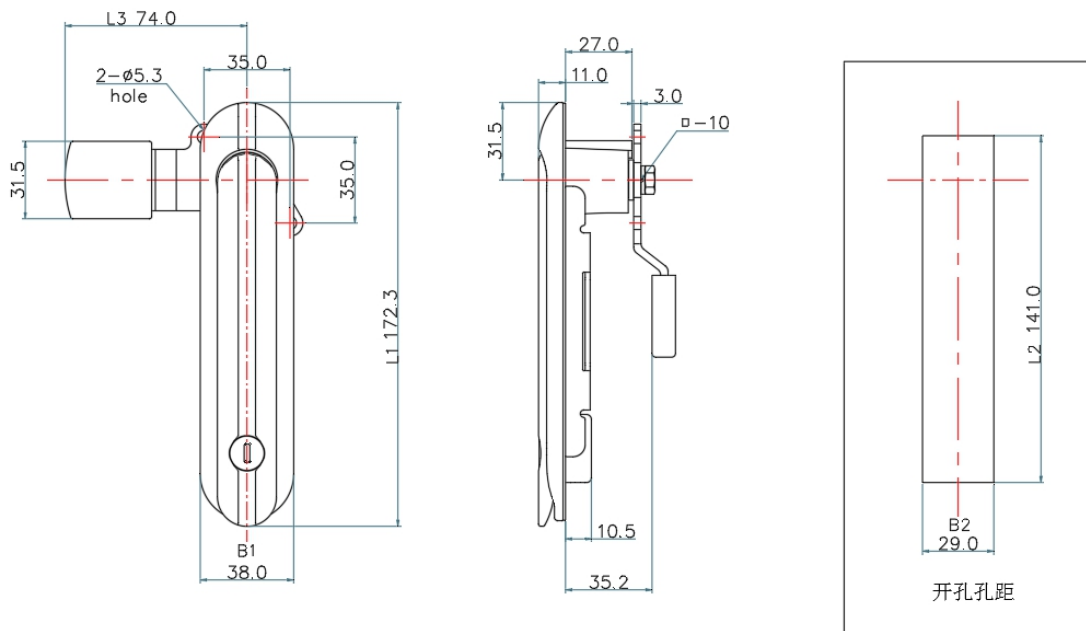

平面锁系列

Flat lock series

MS-400

技术参数 Technical Parameter

- ✓ 材质: 锌合金锁体、转轴、镀锌压板、锁片
- ✓ 表面处理: 镀亮铬/渡沙铬/喷塑黑
- ✓ 结构说明: 挑起手柄旋转90° 实现或关闭
- ✓ 防水等级: IP65

基本尺寸 Basic dimensions					产品型号 PRODUCT
L1	L2	L3	B1	B2	KL-AB-400
172.3	141	74	38	29	

产品尺寸图 Product size

Communicate with you and me for a win-win future

+8615606777659

52712012@qq.com

浙江省温州市乐清市柳市镇岐头一村岐富路85号
No. 85, Qifu Road, Qitou First Village,
Yueqing City, Wenzhou City, Zhejiang Province