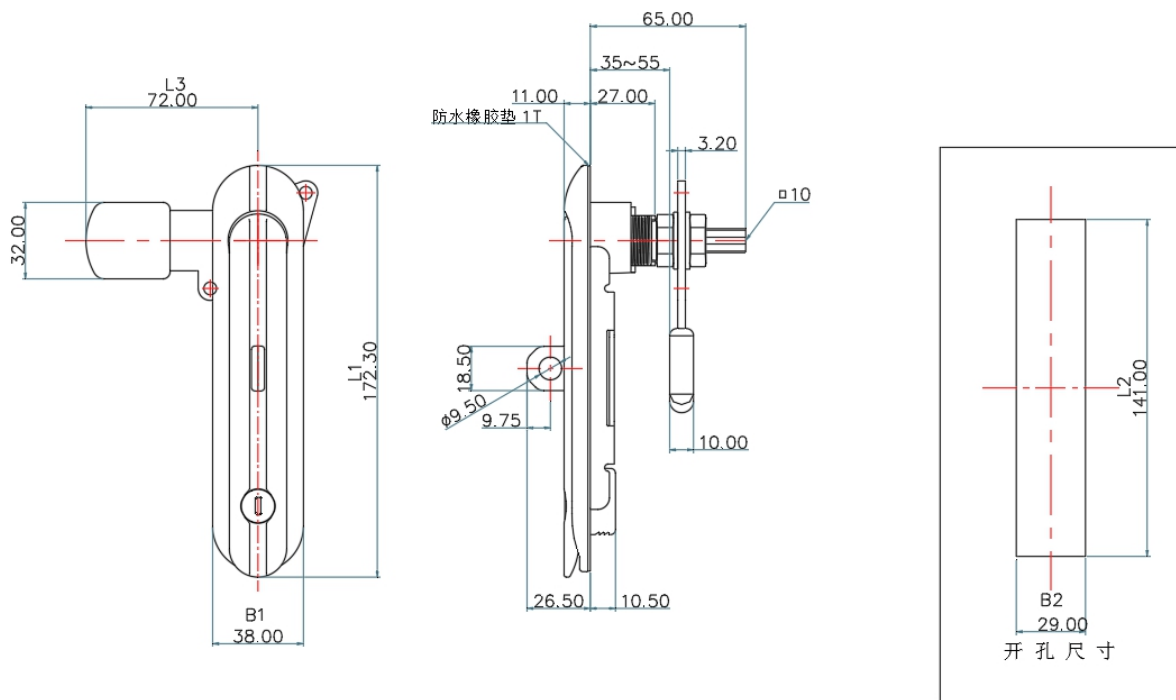

平面锁系列

Flat lock series

MS-400-KBW

技术参数 Technical Parameter

- ✓ 材质: 锌合金锁体、转轴、镀锌压板、锁片、螺杆
- ✓ 表面处理: 镀亮铬/渡沙铬/喷塑黑
- ✓ 结构说明: 挑起手柄旋转90° 实现或关闭
- ✓ 防水等级: IP65

基本尺寸 Basic dimensions					产品型号 PRODUCT
L1	L2	L3	B1	B2	KL-AB-400-KBW
172.3	141	72	38	29	

产品尺寸图 Product size

Communicate with you and me for a win-win future

+8615606777659

52712012@qq.com

浙江省温州市乐清市柳市镇岐头一村岐富路85号
No. 85, Qifu Road, Qitou First Village,
Yueqing City, Wenzhou City, Zhejiang Province