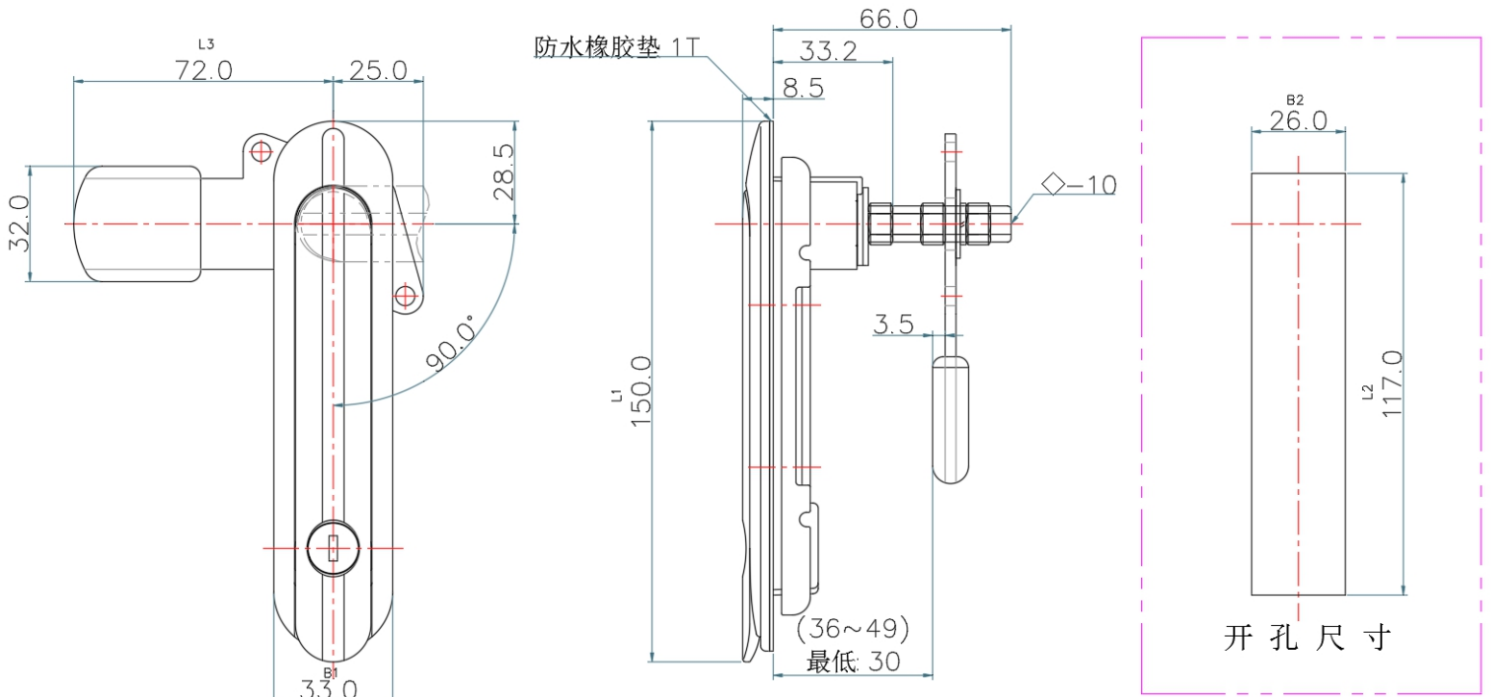

凯朗 浙江凯朗锁业有限公司

Zhejiang Kailang Lock Co., Ltd

平面锁系列

Flat lock series

MS-401-KB

技术参数 Technical Parameter

- ✓ 材质: 锌合金锁体、转轴、镀锌压板、锁片、螺杆
- ✓ 表面处理: 镀亮铬/渡沙铬/喷塑黑
- ✓ 结构说明: 挑起手柄旋转90° 实现或关闭
- ✓ 防水等级: IP65

基本尺寸 Basic dimensions					产品型号 PRODUCT
L1	L2	L3	B1	B2	KL-AB-401-KB
150	117	72	33	26	

产品尺寸图 Product size

Communicate with you and me for a win-win future

+8615606777659

52712012@qq.com

浙江省温州市乐清市柳市镇岐头一村岐富路85号
No. 85, Qifu Road, Qitou First Village,
Yueqing City, Wenzhou City, Zhejiang Province