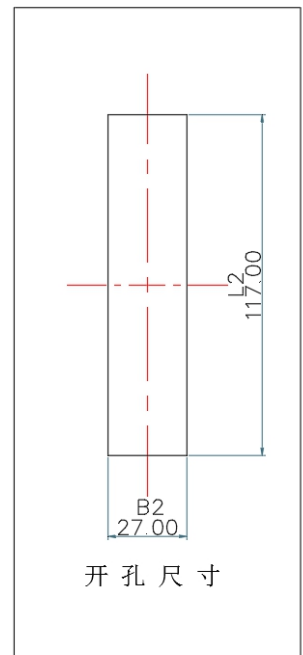

凯朗 浙江凯朗锁业有限公司

Zhejiang Kailang Lock Co., Ltd

平面锁系列

Flat lock series

MS-401-KBW

技术参数 Technical Parameter

- ✓ 材质: 锌合金锁体、转轴、镀锌压板、锁片、螺杆
- ✓ 表面处理: 镀亮铬/渡沙铬/喷塑黑
- ✓ 结构说明: 挑起手柄旋转90° 实现或关闭
- ✓ 防水等级: IP65

基本尺寸 Basic dimensions					产品型号 PRODUCT
L1	L2	L3	B1	B2	KL-AB-401-KBW
151	117	72	33.9	27	

产品尺寸图 Product size

Communicate with you and me for a win-win future

+8615606777659

52712012@qq.com

浙江省温州市乐清市柳市镇岐头一村岐富路85号
No. 85, Qifu Road, Qitou First Village,
Yueqing City, Wenzhou City, Zhejiang Province

+86057762250322

https://kailangsuoye.1688.com