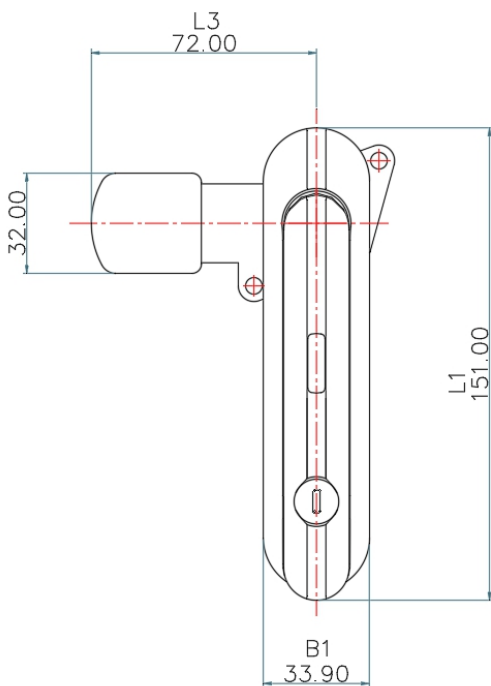

凯朗 浙江凯朗锁业有限公司

Zhejiang Kailang Lock Co., Ltd

平面锁系列

Flat lock series

MS-401-KBW

技术参数 Technical Parameter

- ✓ 材质: 锌合金锁体、转轴、镀锌压板、锁片、螺杆
- ✓ 表面处理: 镀亮铬/渡沙铬/喷塑黑
- ✓ 结构说明: 挑起手柄旋转90° 实现或关闭
- ✓ 防水等级: IP65

基本尺寸 Basic dimensions					产品型号 PRODUCT
L1	L2	L3	B1	B2	KL-AB-401-KBW
151	117	72	33.9	27	

产品尺寸图 Product size

Communicate with you and me for a win-win future

+8615606777659

52712012@qq.com

浙江省温州市乐清市柳市镇岐头一村岐富路85号
No. 85, Qifu Road, Qitou First Village,
Yueqing City, Wenzhou City, Zhejiang Province