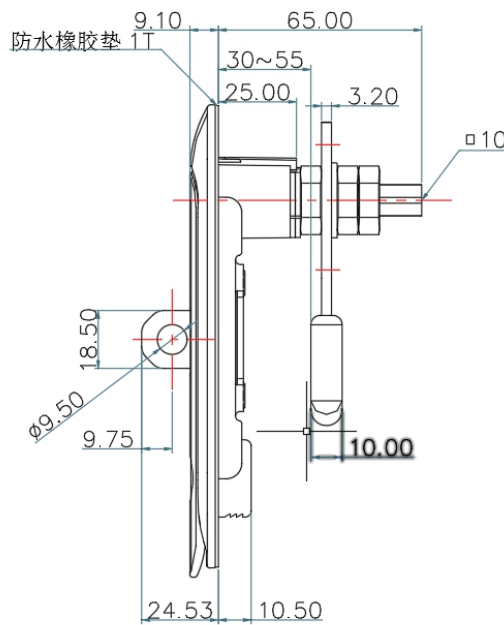

凯朗 浙江凯朗锁业有限公司

Zhejiang Kailang Lock Co., Ltd

平面锁系列

Flat lock series

MS-401-KBW

技术参数 Technical Parameter

- ✓ 材质: 锌合金锁体、转轴、镀锌压板、锁片、螺杆
- ✓ 表面处理: 镀亮铬/渡沙铬/喷塑黑
- ✓ 结构说明: 挑起手柄旋转90° 实现或关闭
- ✓ 防水等级: IP65

基本尺寸 Basic dimensions					产品型号 PRODUCT
L1	L2	L3	B1	B2	KL-AB-401-KBW
151	117	72	33.9	27	

产品尺寸图 Product size

Communicate with you and me for a win-win future

+8615606777659

52712012@qq.com

浙江省温州市乐清市柳市镇岐头一村岐富路85号
No. 85, Qifu Road, Qitou First Village,
Yueqing City, Wenzhou City, Zhejiang Province