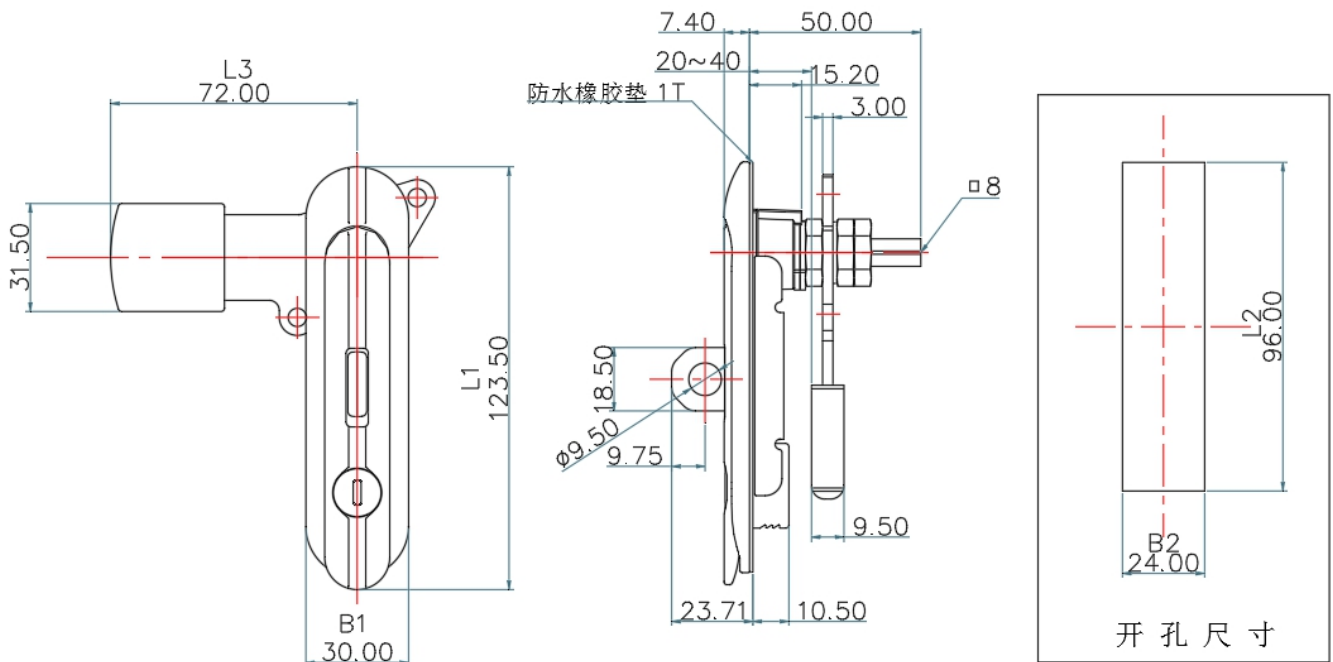

产品尺寸图 Product size

Communicate with you and me for a win-win future

+8615606777659

52712012@qq.com

浙江省温州市乐清市柳市镇岐头一村岐富路85号
No. 85, Qifu Road, Qitou First Village,
Yueqing City, Wenzhou City, Zhejiang Province

+86057762250322

https://kailangsuoye.1688.com