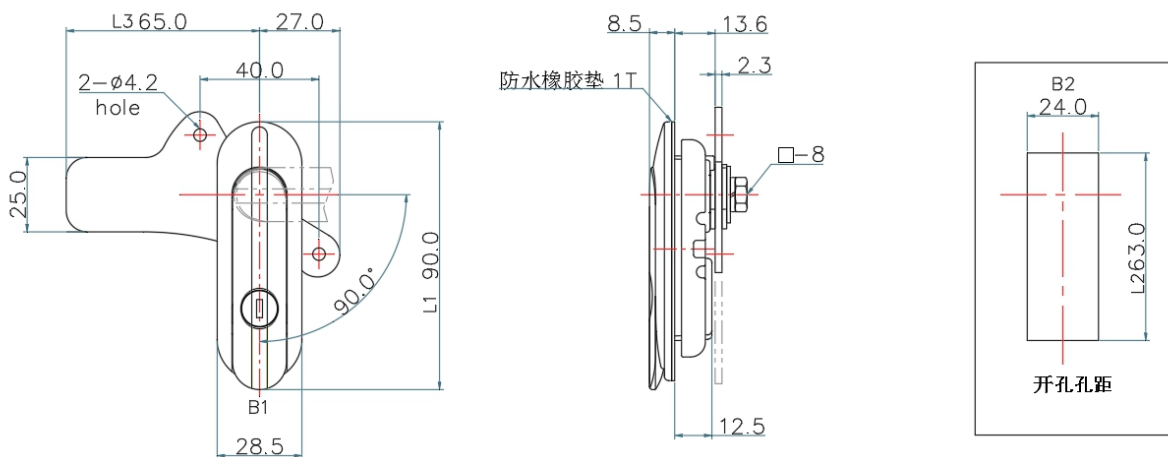

平面锁系列

Flat lock series

MS-403

技术参数 Technical Parameter

- ✓ 材质: 锌合金锁体、转轴、镀锌压板、锁片
- ✓ 表面处理: 镀亮铬/渡沙铬/喷塑黑
- ✓ 结构说明: 挑起手柄旋转90° 实现或关闭
- ✓ 防水等级: IP65

基本尺寸 Basic dimensions					产品型号 PRODUCT
L1	L2	L3	B1	B2	KL-AB-403
90	96	65	30	24	

产品尺寸图 Product size

Communicate with you and me for a win-win future

+8615606777659

52712012@qq.com

浙江省温州市乐清市柳市镇岐头一村岐富路85号
No. 85, Qifu Road, Qitou First Village,
Yueqing City, Wenzhou City, Zhejiang Province

+86057762250322

https://kailangsuoye.1688.com