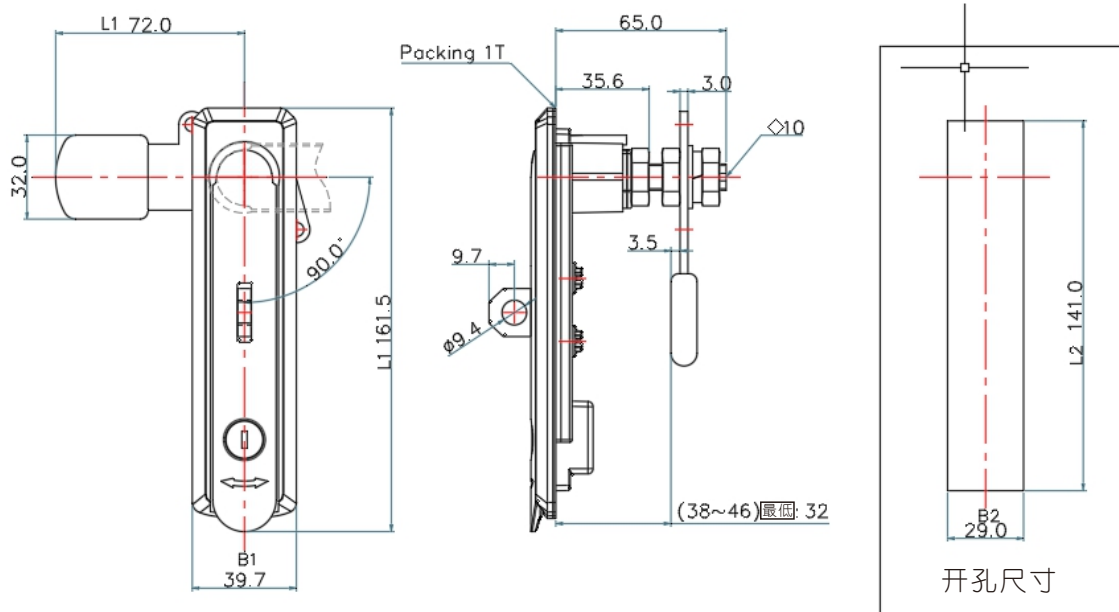

Communicate with you and me for a win-win future

+8615606777659

52712012@qq.com

浙江省温州市乐清市柳市镇岐头一村岐富路85号
No. 85, Qifu Road, Qitou First Village,
Yueqing City, Wenzhou City, Zhejiang Province

+86057762250322

https://kailangsuoye.1688.com