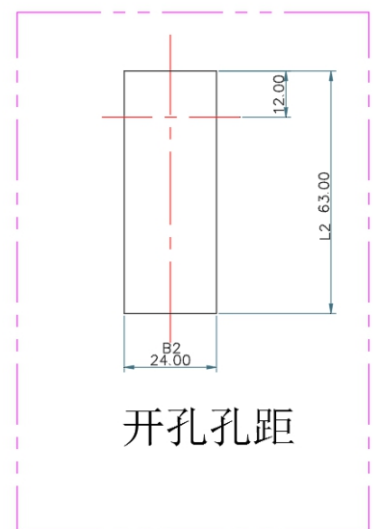

平面锁系列

Flat lock series

AB-303

技术参数 Technical Parameter

- ✓ 材质: 锌合金锁体、转轴、镀锌压板、锁片
- ✓ 表面处理: 镀哑光铬/喷纳米哑光漆/黑漆
- ✓ 结构说明: 挑起手柄旋转90° 实现或关闭
- ✓ 防水等级: IP65

基本尺寸 Basic dimensions					产品型号 PRODUCT
L1	L2	L3	B1	B2	KL-AB-303
87.56	63	64.2	28.2	24	

产品尺寸图 Product size

Communicate with you and me for a win-win future

+8615606777659

52712012@qq.com

浙江省温州市乐清市柳市镇岐头一村岐富路85号
No. 85, Qifu Road, Qitou First Village,
Yueqing City, Wenzhou City, Zhejiang Province

+86057762250322

https://kailangsuoye.1688.com