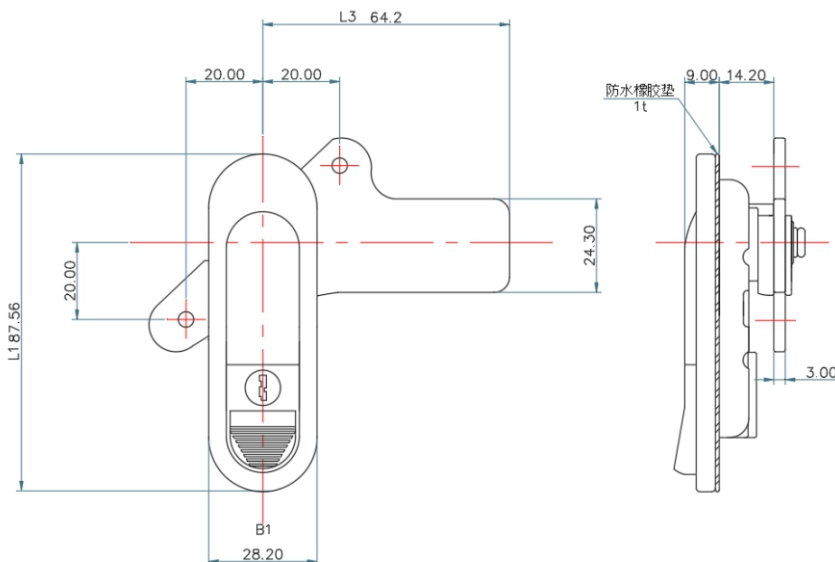

平面锁系列

Flat lock series

AB-303

技术参数 Technical Parameter

- ✓ 材质: 锌合金锁体、转轴、镀锌压板、锁片
- ✓ 表面处理: 镀哑光铬/喷纳米哑光漆/黑漆
- ✓ 结构说明: 挑起手柄旋转90° 实现或关闭
- ✓ 防水等级: IP65

基本尺寸 Basic dimensions					产品型号 PRODUCT
L1	L2	L3	B1	B2	KL-AB-303
87.56	63	64.2	28.2	24	

产品尺寸图 Product size

Communicate with you and me for a win-win future

+8615606777659

52712012@qq.com

浙江省温州市乐清市柳市镇岐头一村岐富路85号
No. 85, Qifu Road, Qitou First Village,
Yueqing City, Wenzhou City, Zhejiang Province