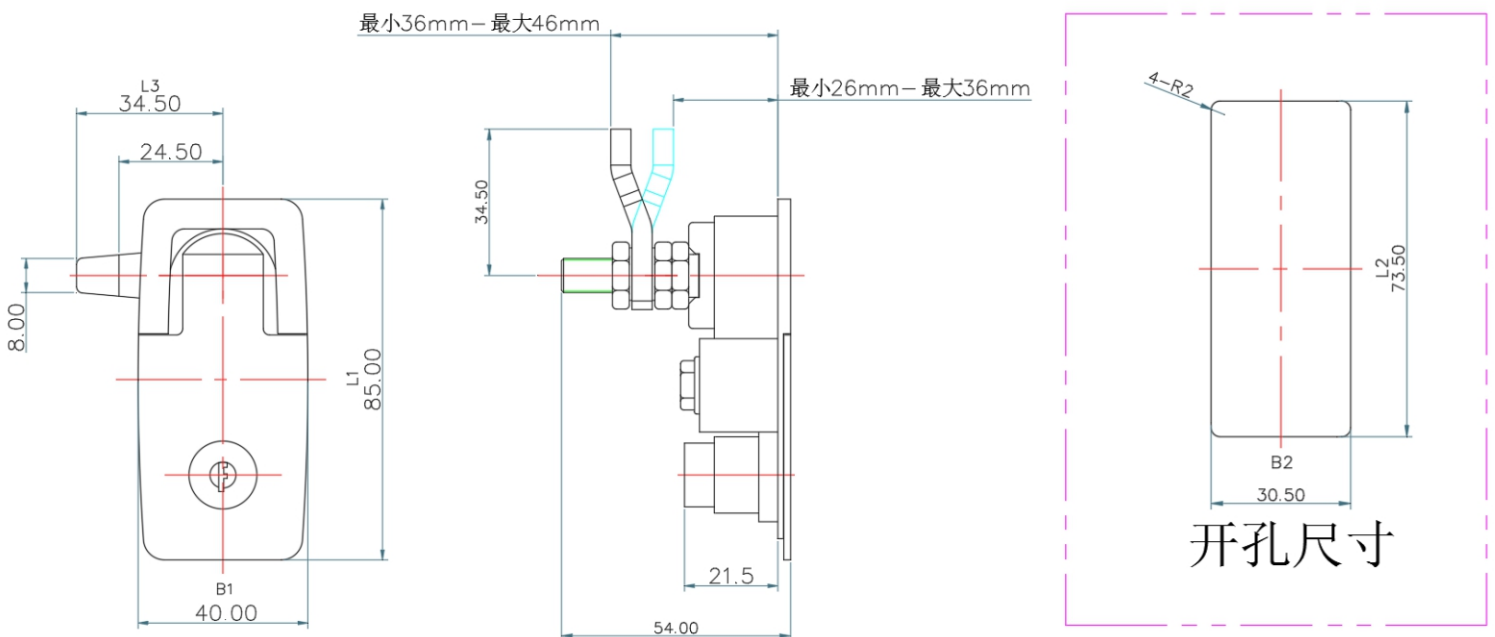

凯朗 浙江凯朗锁业有限公司
Zhejiangkailanglock CO., Ltd

平面锁系列

Flat lock series

KL-106-2-2

技术参数 Technical Parameter

- ✓ 材质: 锌合金锁体、转轴、镀锌压板、锁片
- ✓ 表面处理: 镀亮铬/喷塑黑
- ✓ 结构说明: 钥匙左旋转180°, 拉起把手后右旋转90° (可根据需调节定位片实现左开左旋)
- ✓ 防水等级: IP65

基本尺寸 Basic dimensions					产品型号 PRODUCT
L1	L2	L3	B1	B2	KL-106-2-2
85	73.5	34.5	40	30.5	

产品尺寸图 Product size

Communicate with you and me for a win-win future

+8615606777659

52712012@qq.com

浙江省温州市乐清市柳市镇岐头一村岐富路85号
No. 85, Qifu Road, Qitou First Village,
Yueqing City, Wenzhou City, Zhejiang Province