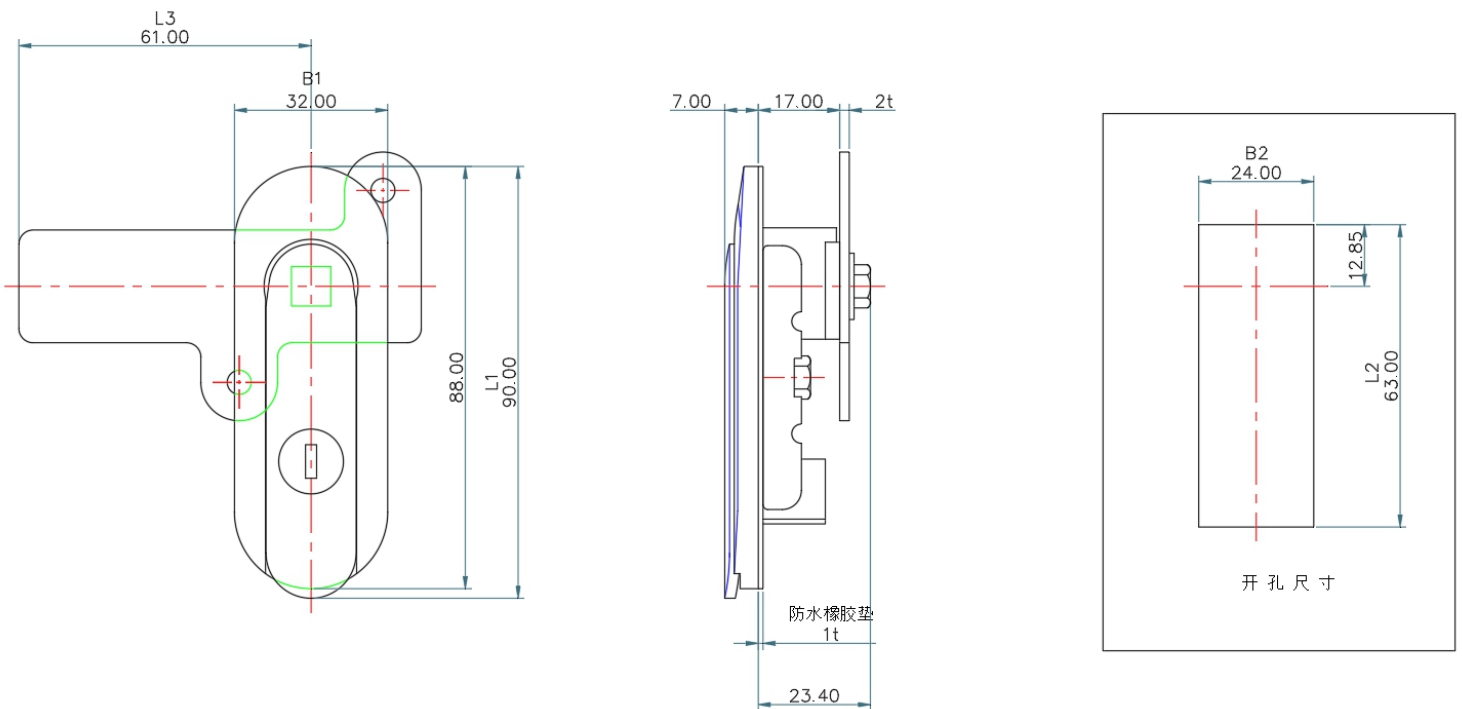

平面锁系列

Flat lock series

KL-003

技术参数 Technical Parameter

- ✓ 材质: 锌合金锁体、转轴、镀锌压板、锁片
- ✓ 表面处理: 镀亮铬/渡沙铬/喷塑黑
- ✓ 结构说明: 挑起手柄旋转90° 实现或关闭
- ✓ 防水等级: IP65

基本尺寸 Basic dimensions					产品型号 PRODUCT
L1	L2	L3	B1	B2	KL-003
90	63	61	32	24	

产品尺寸图 Product size

Communicate with you and me for a win-win future

+8615606777659

52712012@qq.com

浙江省温州市乐清市柳市镇岐头一村岐富路85号
No. 85, Qifu Road, Qitou First Village,
Yueqing City, Wenzhou City, Zhejiang Province