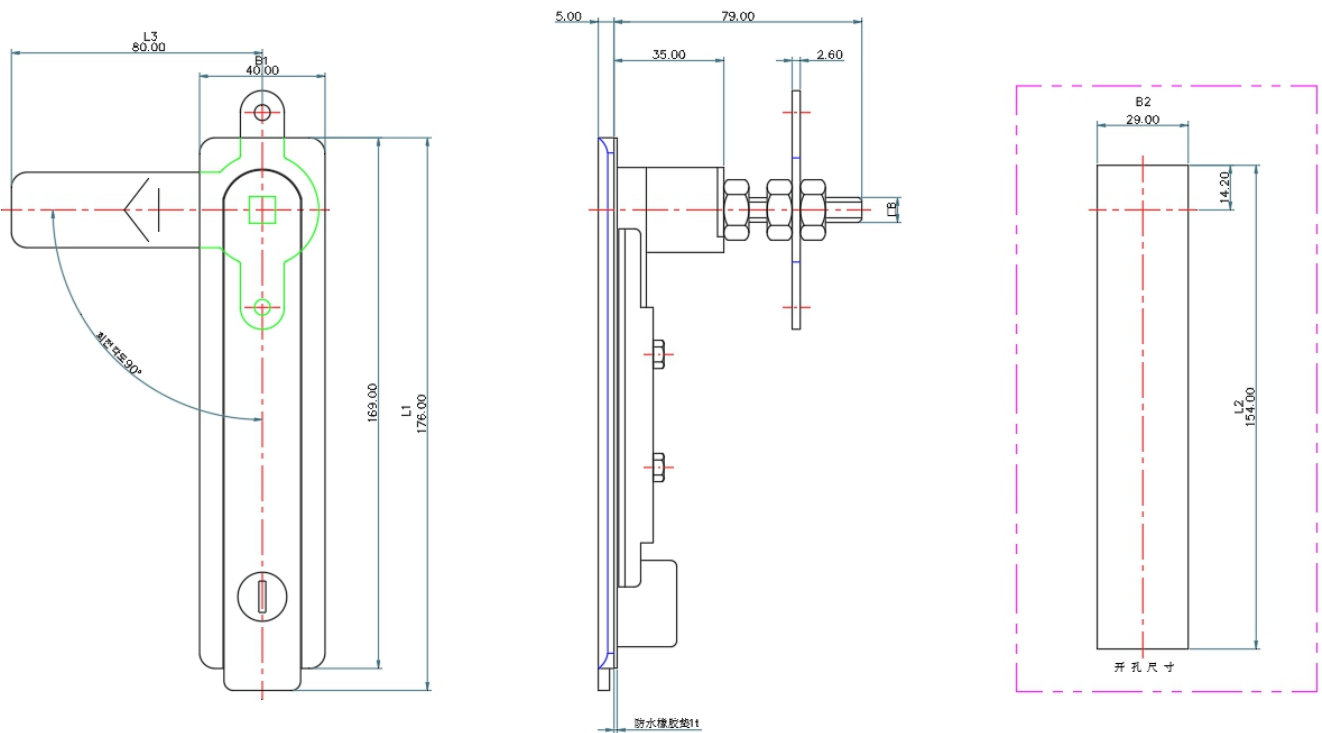

凯朗浙江凯朗锁业有限公司

Zhejiangkailanglock CO., Ltd

平面锁系列

Flat lock series

KL-2-030

技术参数 Technical Parameter

- ✓ 材质: 锌合金锁体、转轴、镀锌压板、锁片、螺杆
- ✓ 表面处理: 镀亮铬/渡沙铬/喷漆黑
- ✓ 适用门板厚度: 1-10MM
- ✓ 防水等级: IP65

基本尺寸 Basic dimensions					产品型号 PRODUCT
L1	L2	L3	B1	B2	KL-2-030
176	154	80	40	29	

产品尺寸图 Product size

Communicate with you and me for a win-win future

+8615606777659

52712012@qq.com

浙江省温州市乐清市柳市镇岐头一村岐富路85号
No. 85, Qifu Road, Qitou First Village,
Yueqing City, Wenzhou City, Zhejiang Province

+86057762250322

https://kailangsuoye.1688.com