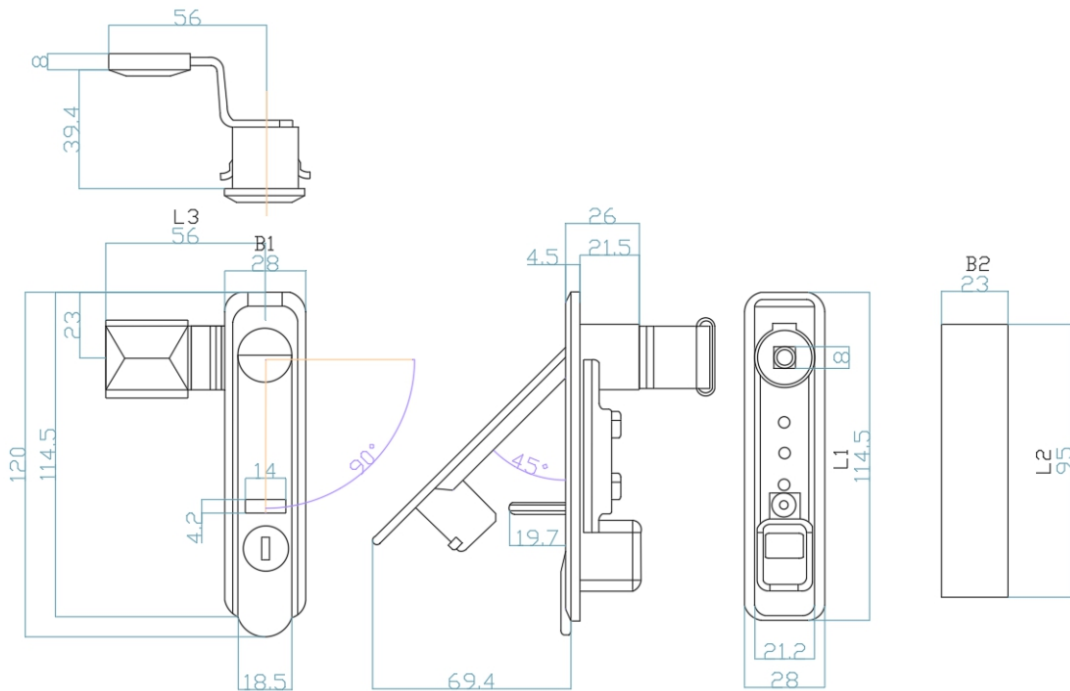

产品尺寸图 Product size

Communicate with you and me for a win-win future

+8615606777659

52712012@qq.com

浙江省温州市乐清市柳市镇岐头一村岐富路85号
No. 85, Qifu Road, Qitou First Village,
Yueqing City, Wenzhou City, Zhejiang Province

+86057762250322

https://kailangsuoye.1688.com