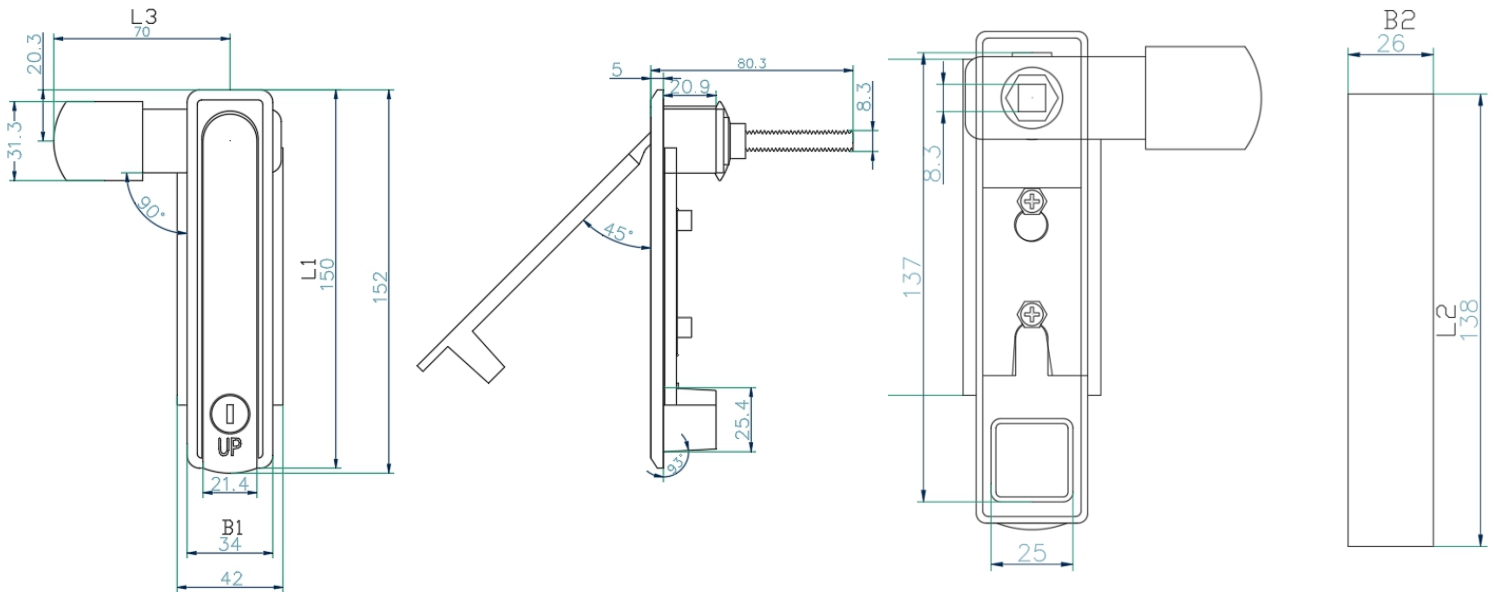

产品尺寸图 Product size

Communicate with you and me for a win-win future

+8615606777659

52712012@qq.com

浙江省温州市乐清市柳市镇岐头一村岐富路85号
No. 85, Qifu Road, Qitou First Village,
Yueqing City, Wenzhou City, Zhejiang Province

+86057762250322

https://kailangsuoye.1688.com