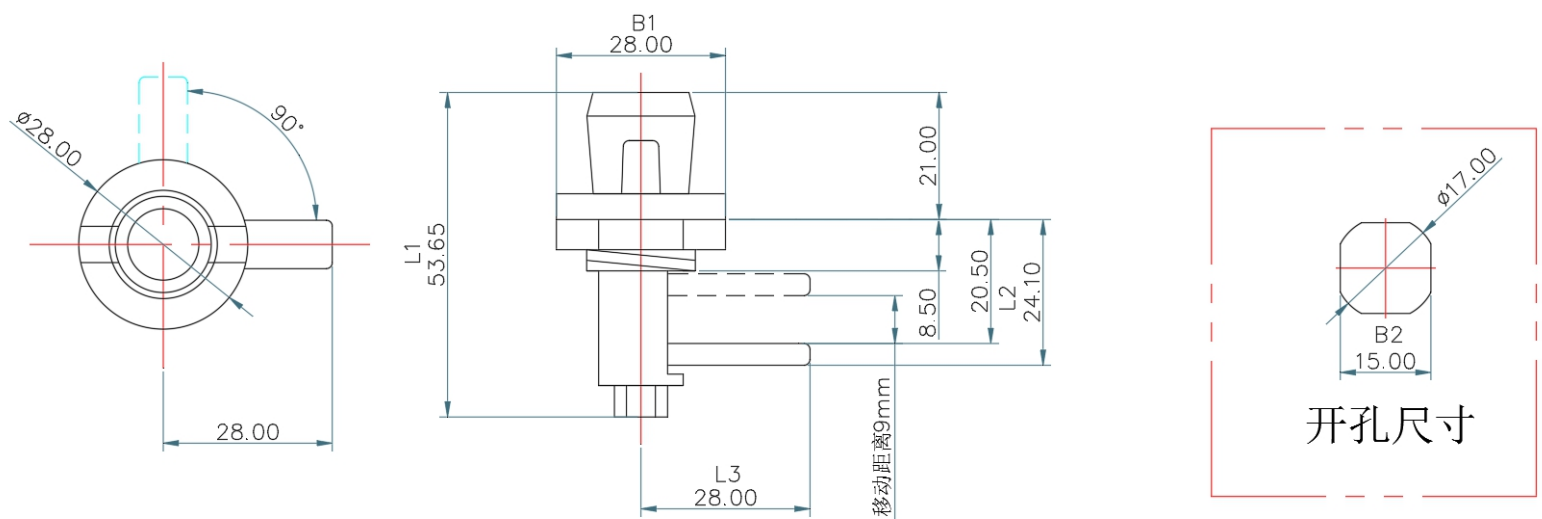

产品尺寸图 Product size

Communicate with you and me for a win-win future

+8615606777659

52712012@qq.com

浙江省温州市乐清市柳市镇岐头一村岐富路85号
No. 85, Qifu Road, Qitou First Village,
Yueqing City, Wenzhou City, Zhejiang Province

+86057762250322

<https://kailangsuoye.1688.com>