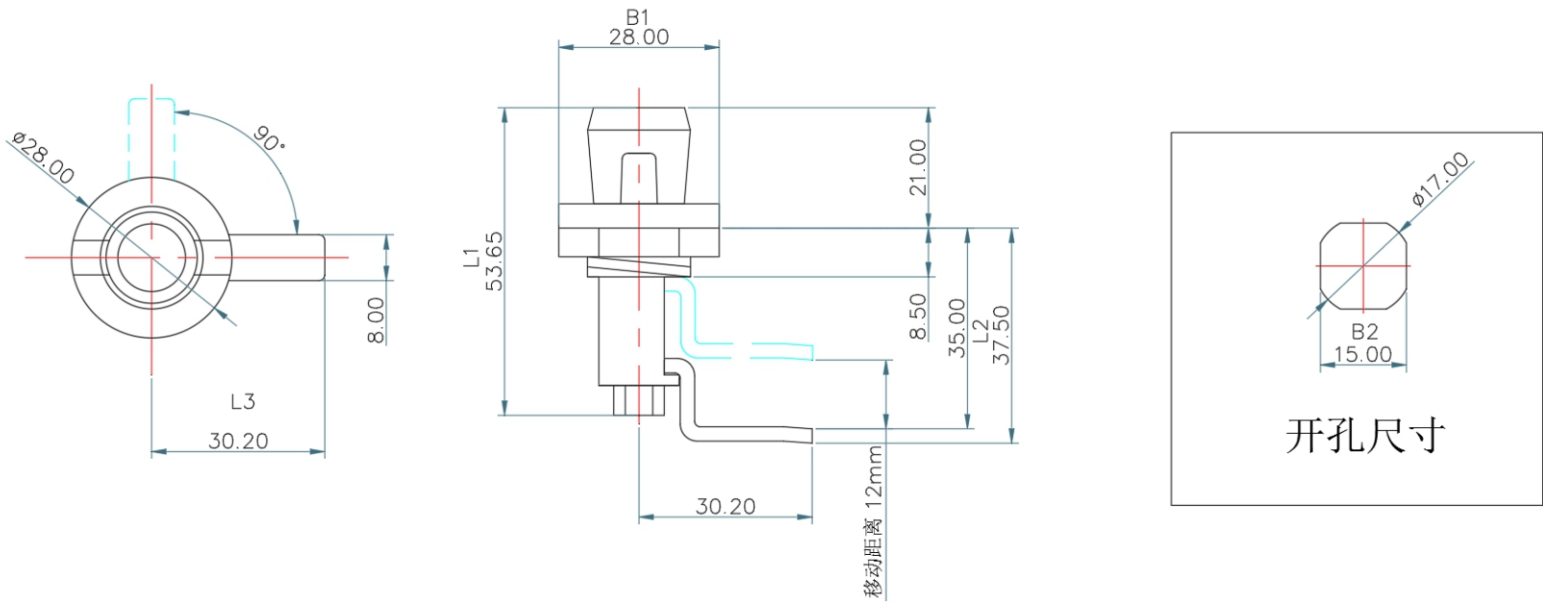

转舌锁系列

Tongue Lock Sries

KS-90-B

技术参数 Technical Parameter

- ✓ 材质：阻燃ABS塑料锁体/锌合金螺母/镀锌锁片
- ✓ 表面处理：本色黑
- ✓ 适用门板厚度：1-6MM
- ✓ 防水等级：IP65

基本尺寸 Basic dimensions					产品型号 PRODUCT
L1	L2	L3	B1	B2	KL-KS-90-B
53.65	37.5	30.2	28	15	

产品尺寸图 Product size

开孔尺寸

Communicate with you and me for a win-win future

+8615606777659

52712012@qq.com

浙江省温州市乐清市柳市镇岐头一村岐富路85号
No. 85, Qifu Road, Qitou First Village,
Yueqing City, Wenzhou City, Zhejiang Province