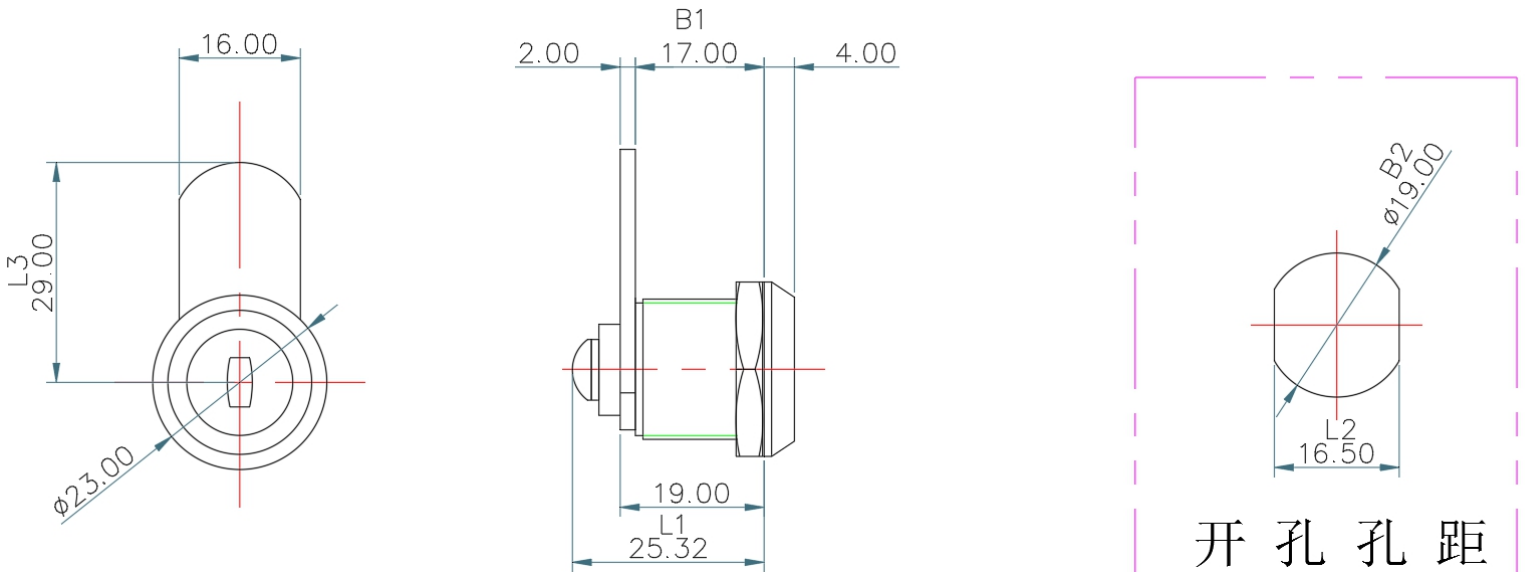

转舌锁系列

Tongue Lock Sries

KS-MS-407-2

技术参数 Technical Parameter

- ✓ 材质：锌合金锁体/螺母/镀锌锁片
- ✓ 表面处理：喷无光黑/渡亮铬
- ✓ 适用门板厚度：1-10MM
- ✓ 防水等级：IP65

基本尺寸 Basic dimensions					产品型号 PRODUCT
L1	L2	L3	B1	B2	KL-MS-407-2
25.32	16.5	29	16.5	Ø19	

产品尺寸图 Product size

开孔孔距

Communicate with you and me for a win-win future

+8615606777659

52712012@qq.com

浙江省温州市乐清市柳市镇岐头一村岐富路85号
No. 85, Qifu Road, Qitou First Village,
Yueqing City, Wenzhou City, Zhejiang Province