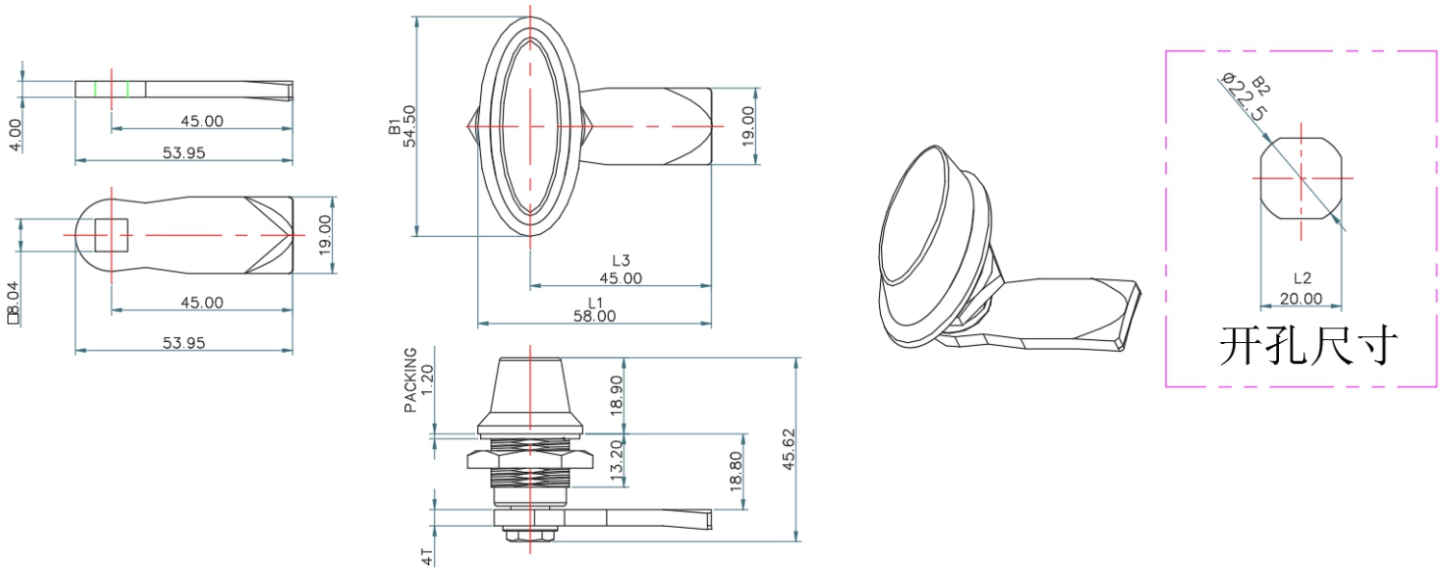

Communicate with you and me for a win-win future

+8615606777659

52712012@qq.com

浙江省温州市乐清市柳市镇岐头一村岐富路85号
No. 85, Qifu Road, Qitou First Village,
Yueqing City, Wenzhou City, Zhejiang Province

+86057762250322

<https://kailangsuoye.1688.com>