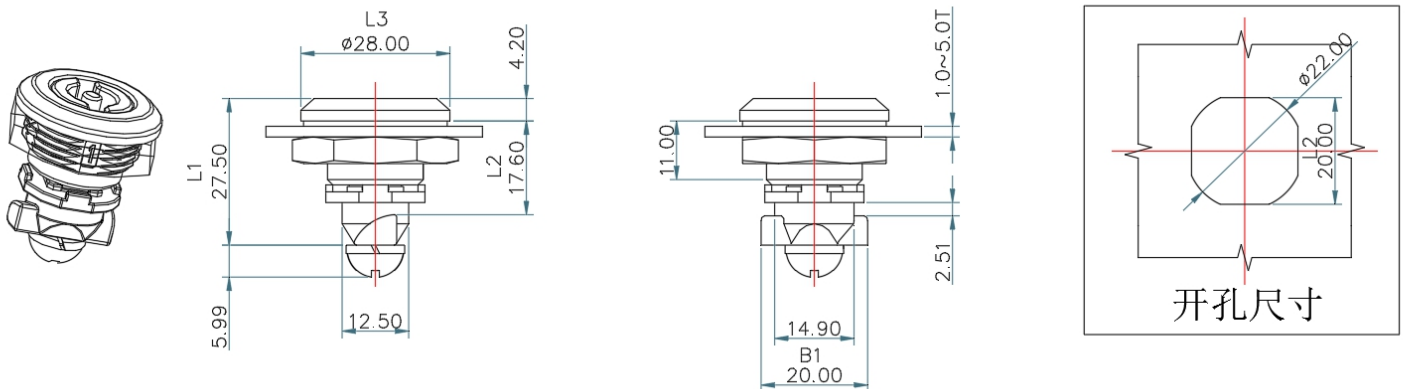

Communicate with you and me for a win-win future

+8615606777659

52712012@qq.com

浙江省温州市乐清市柳市镇岐头一村岐富路85号
No. 85, Qifu Road, Qitou First Village,
Yueqing City, Wenzhou City, Zhejiang Province

+86057762250322

<https://kailangsuoye.1688.com>