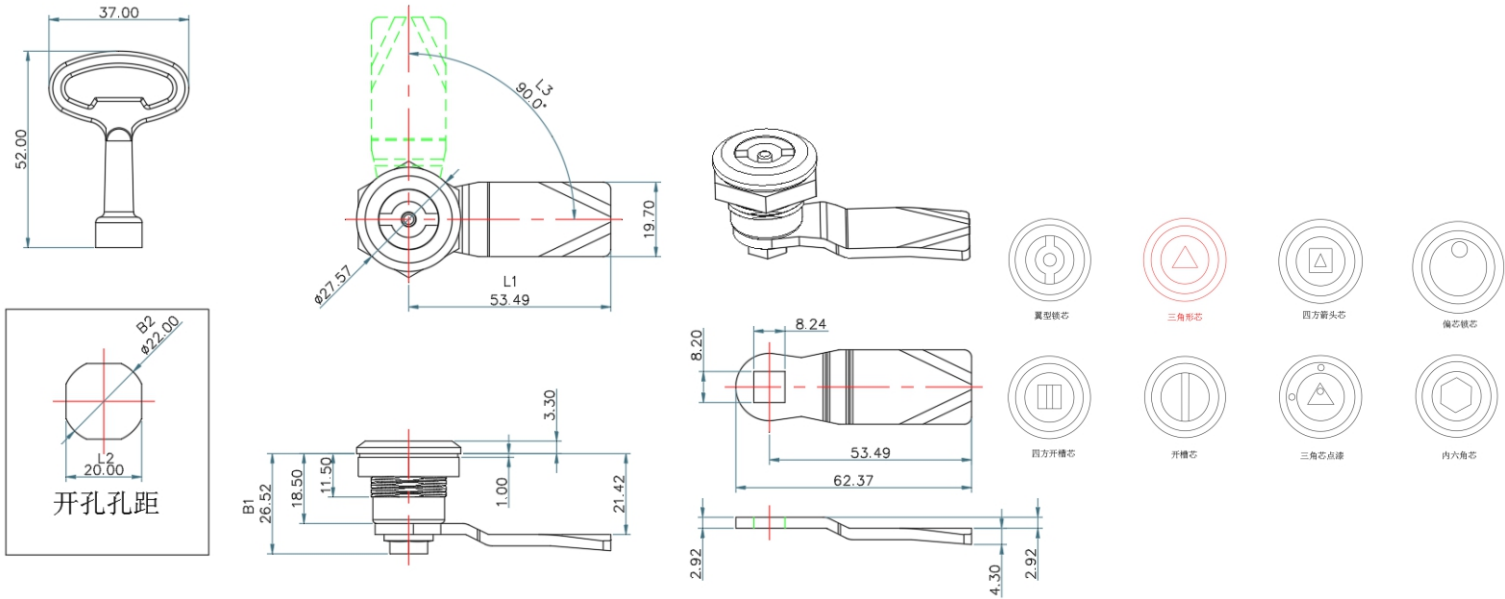

产品尺寸图 Product size

Communicate with you and me for a win-win future

+8615606777659

52712012@qq.com

浙江省温州市乐清市柳市镇岐头一村岐富路85号
No. 85, Qifu Road, Qitou First Village,
Yueqing City, Wenzhou City, Zhejiang Province

+86057762250322

https://kailangsuoye.1688.com