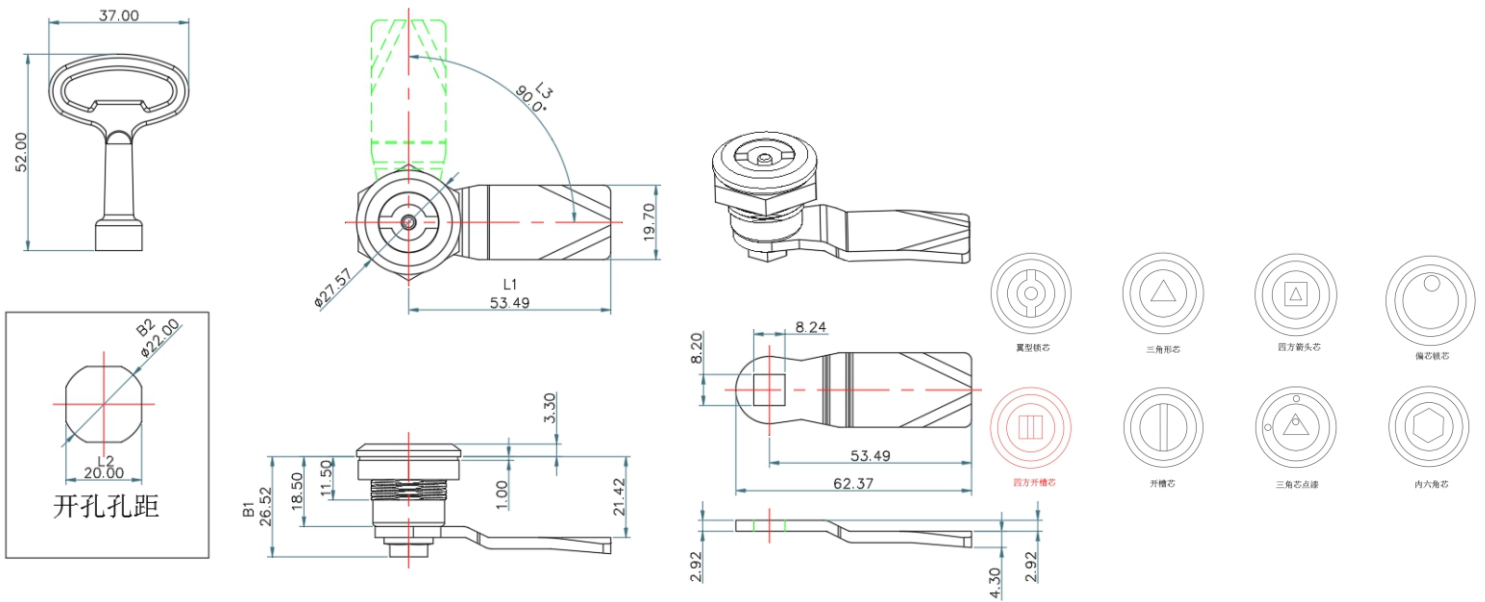

转舌锁系列

Tongue Lock Sries

KS-MS-705-4A

技术参数 Technical Parameter

- ✓ 材质：锌合金锁壳、锁芯/镀锌刚柱
- ✓ 表面处理：镀亮铬/喷塑黑
- ✓ 锁片及附件表面处理：镀蓝白锌可（盐雾测试72小时）
- ✓ 防水等级：IP65

基本尺寸 Basic dimensions					产品型号 PRODUCT
L1	L2	L3	B1	B2	KL-KS-705-4A
53.49	20	=90°	26.52	Ø22	

产品尺寸图 Product size

Communicate with you and me for a win-win future

+8615606777659

52712012@qq.com

浙江省温州市乐清市柳市镇岐头一村岐富路85号
No. 85, Qifu Road, Qitou First Village,
Yueqing City, Wenzhou City, Zhejiang Province