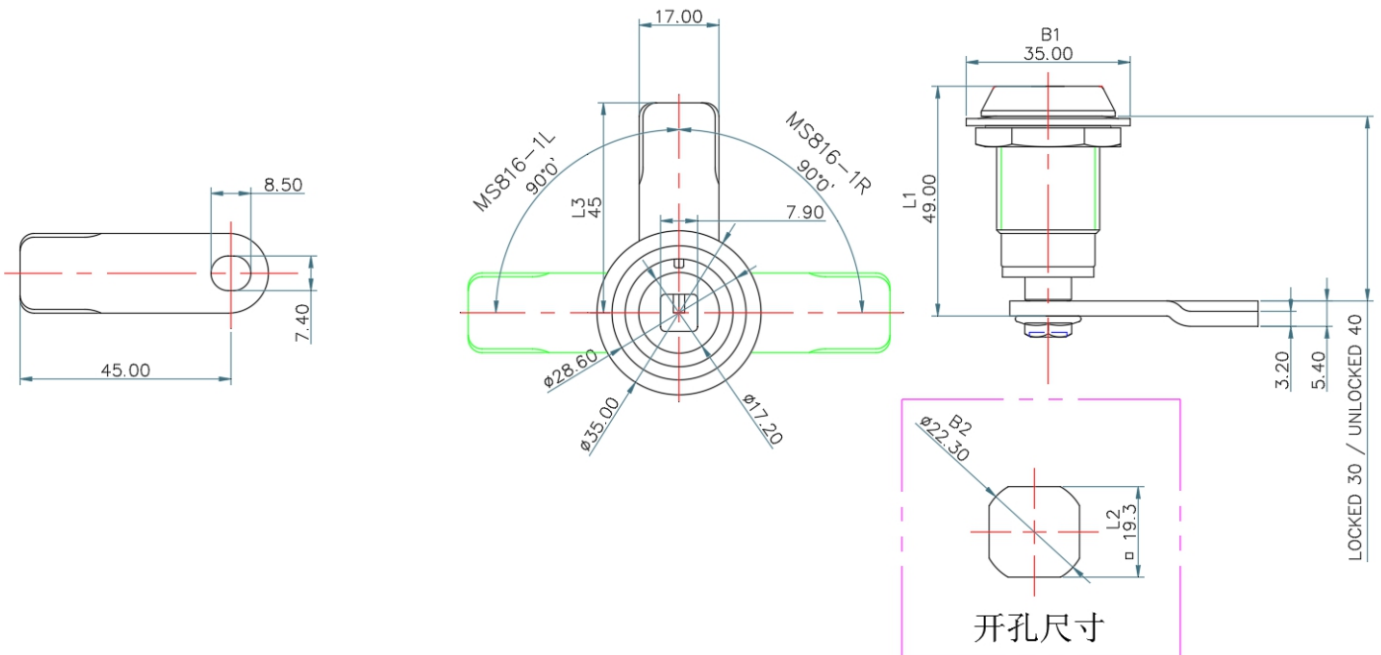

产品尺寸图 Product size

Communicate with you and me for a win-win future

+8615606777659

52712012@qq.com

浙江省温州市乐清市柳市镇岐头一村岐富路85号
No. 85, Qifu Road, Qitou First Village,
Yueqing City, Wenzhou City, Zhejiang Province

+86057762250322

https://kailangsuoye.1688.com